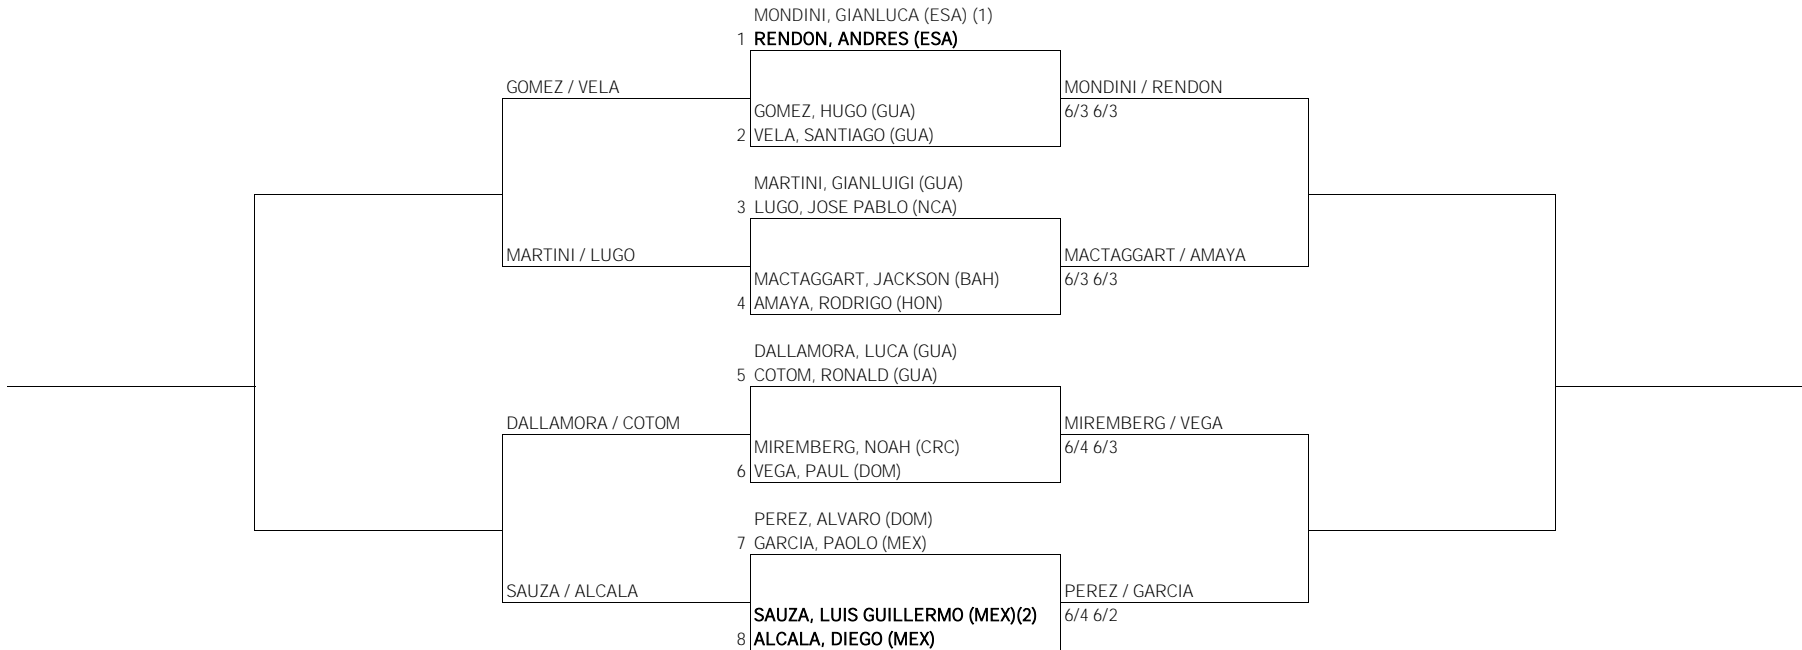

JITIC U14 COTECC G 1 + BOYS DOUBLES

29/6/2021
Guatemala, Guatemala
SUPERVISOR:
Diego Navidad (ESA)

W F SF R8 SF F W

SIFMRRAS / SFEDS				INFORMATION			
Nº	NOMBRE /	APELLIDO /	PAIS / NAT	# SIEMBRAS / SEED	FECHA / DRAWS TIME & DATE		
1				1	PLAYER REPRESENTATIVE		
2				2	FIRST NAME		
3				3	LAST NAME		
4				4	SIGNATURE		
5				5	SUPERVISOR SIGNATURE		
6				6	FIRST NAME		
7				7	LAST NAME		
8				8	SIGNATURE		
9				9