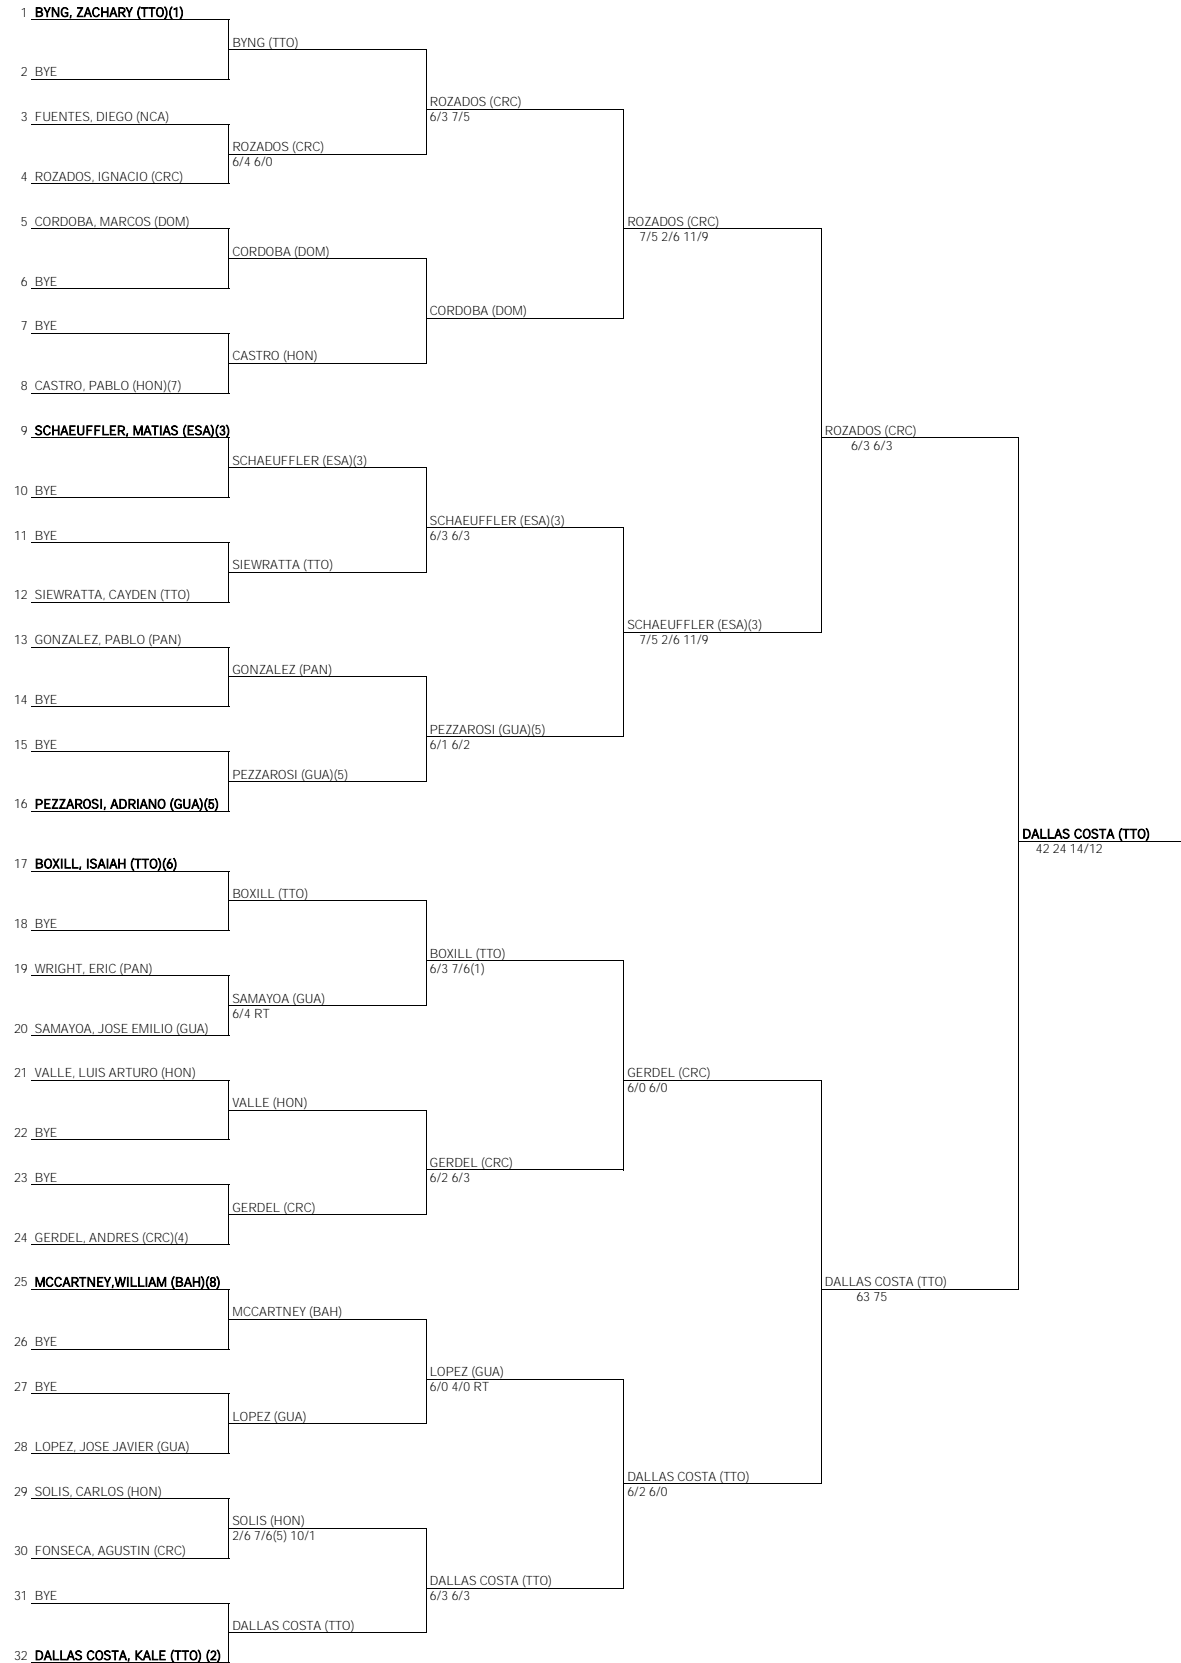

JITIC U14 COTECC G 3 BOYS

1/7/2021
Guatemala, Guatemala
SUPERVISOR:
DIEGO NAVIDAD (ESA)

R32 R16 R8 SF F W

SEMIBRANCO / SEEDS				INFORMATION		
N°	NOMBRE / NOMBRE	AVELLO / LAST NAME	DNIG / NAT	F / SEMBRA / SEED	FECHA / DATE & DATE	
1				1	DATE REPRESENTED:	
2				2	LAST NAME	BOYNAME
3				3		
4				4		
5				5		
6				6		
7				7		
8				8		
9				9		
10				10		
11				11		
12				12		
13				13		
14				14		
15				15		
16				16		
17				17		
18				18		
19				19		
20				20		
21				21		
22				22		
23				23		
24				24		
25				25		
26				26		
27				27		
28				28		
29				29		
30				30		
31				31		
32				32