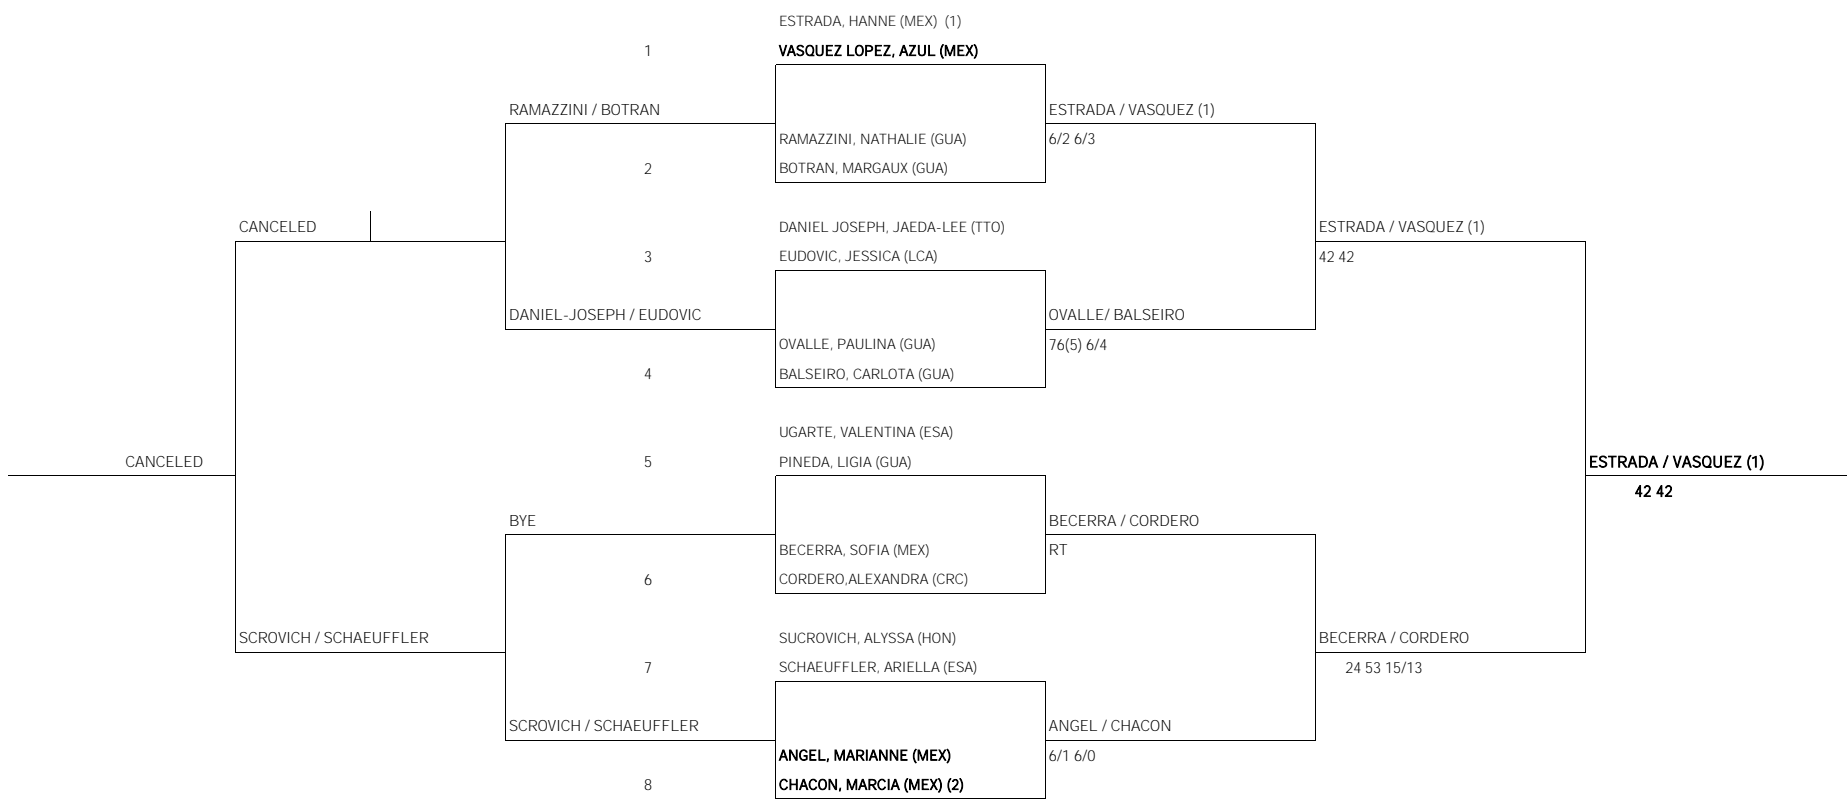

JITIC U14 COTECC G1 + GIRLS

DOUBLES

SIEMBRAS / SEEDS					INFORMATION		
N°	NOMBRE / NAME	APELLIDO / LAST NAME	PAIS / NAT	# SIEMBRA / SEED	FECHA / DRAWS TIME & DATE		
1				1			
2				2	PLAYER REPRESENTATIVE		
3				3	FIRST NAME	LAST NAME	SIGNATURE
4				4			
5				5			
6				6	SUPERVISOR SIGNATURE		
7				7	FIRST NAME	LAST NAME	SIGNATURE
8				8			
9				9