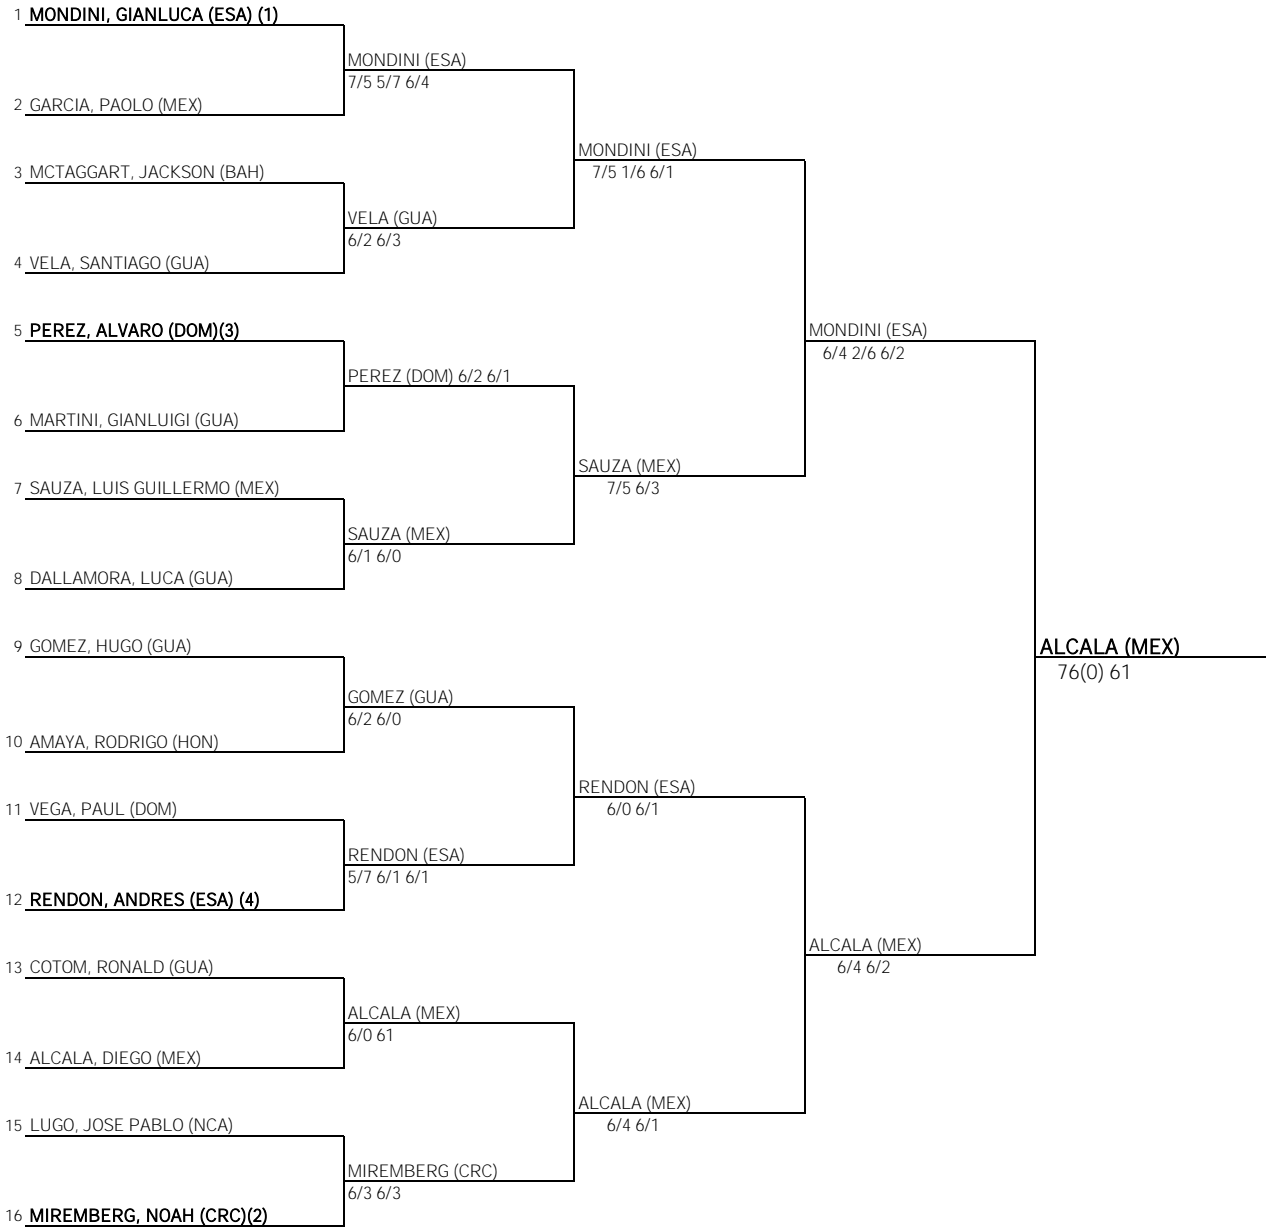

JITIC U14

COTECC U14 G1 + BOYS

1/7/2021
Guatemala, Guatemala

R16 R8 SF F W

SIEMBRAS / SEEDS				INFORMATION		
N°	NOMBRE / NAME	APELLIDO / LAST NAME	PAIS / NAT	# SIEMBRA / SEED	FECHA / DRAWS TIME & DATE	
1				1		
2				2	PLAYER REPRESENTATIVE	
3				3	FIRST NAME	SIGNATURE
4				4	LAST NAME	
					SUPERVISOR SIGNATURE	
					FIRST NAME	SIGNATURE
					LAST NAME	

SIEMBRAS / SEEDS				INFORMATION		
N°	NOMBRE / NAME	APELLIDO / LAST NAME	PAIS / NAT	# SIEMBRA / SEED	FECHA / DRAWS TIME & DATE	
1	CHACON, MARCIA		MEX	1	28/6/2021 17:02	
2	VASQUEZ LOPEZ, AZUL		MEX	2	PLAYER REPRESENTATIVE	
3	RAMAZZINI, NATHALIE		GUA	3	FIRST NAME	LAST NAME
4	CORDERO, ALEXANDRA		CRC	4	CESAR	NOLASCO
					SUPERVISOR SIGNATURE	
					FIRST NAME	LAST NAME
					DIEGO	NAVIDAD