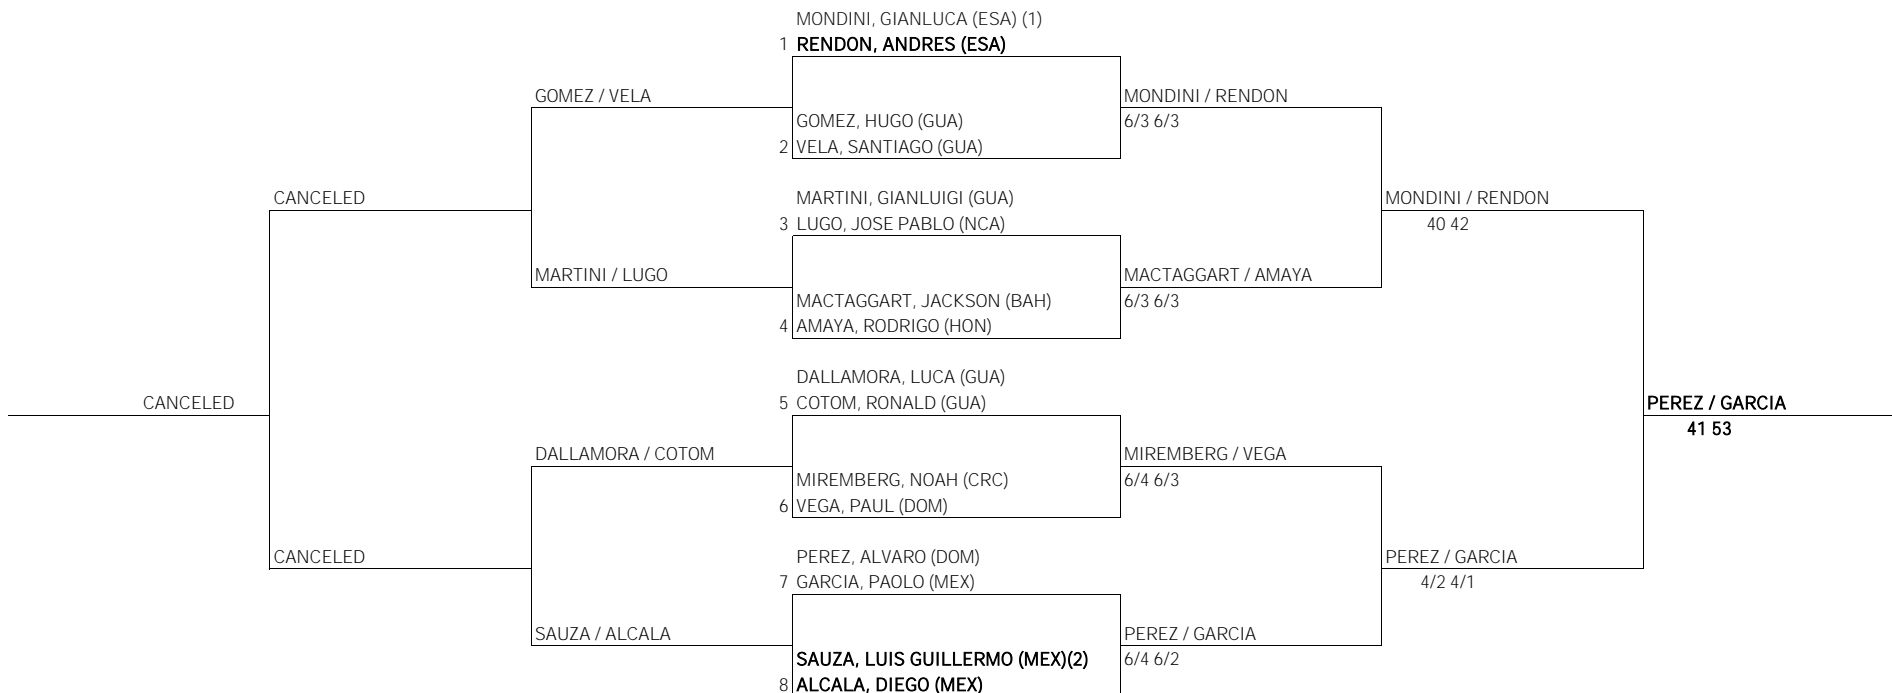

SIEMBRAS / SEEDS				INFORMATION		
N°	NOMBRE / NAME	APELLIDO / LAST NAME	PAIS / NAT	# SIEMBRA / SEED	FECHA / DRAWS TIME & DATE	
1	CHACON, MARCIA		MEX	1	28/6/2021 17:02	
2	VASQUEZ LOPEZ, AZUL		MEX	2	PLAYER REPRESENTATIVE	
3	RAMAZZINI, NATHALIE		GUA	3	FIRST NAME	LAST NAME
4	CORDERO, ALEXANDRA		CRC	4	CESAR	NOLASCO
					SUPERVISOR SIGNATURE	
					FIRST NAME	LAST NAME
					DIEGO	NAVIDAD

JITIC U14 COTECC G1 + GIRLS

DOUBLES

SIEMBRAS / SEEDS					INFORMATION		
N°	NOMBRE / NAME	APELLIDO / LAST NAME	PAIS / NAT	# SIEMBRA / SEED	FECHA / DRAWS TIME & DATE		
1				1			
2				2	PLAYER REPRESENTATIVE		
3				3	FIRST NAME	LAST NAME	SIGNATURE
4				4			
5				5			
6				6	SUPERVISOR SIGNATURE		
7				7	FIRST NAME	LAST NAME	SIGNATURE
8				8			
9				9			

JITIC U14 COTECC G 1 + BOYS DOUBLES

1/7/2021
Guatemala, Guatemala
SUPERVISOR:
Diego Navidad (ESA)

W F SF R8 SF F W

SIEMBRAS / SEEDS				INFORMATION		
N°	NOMBRE /	APELLIDO /	PAIS / NAT	# SIEMBRA / SEED	FECHA / DRAWS TIME & DATE	
1				1		
2				2	PLAYER REPRESENTATIVE	
3				3	FIRST NAME	LAST NAME
4				4		SIGNATURE
5				5		
6				6	SUPERVISOR SIGNATURE	
7				7	FIRST NAME	LAST NAME
8				8		SIGNATURE
9				9		