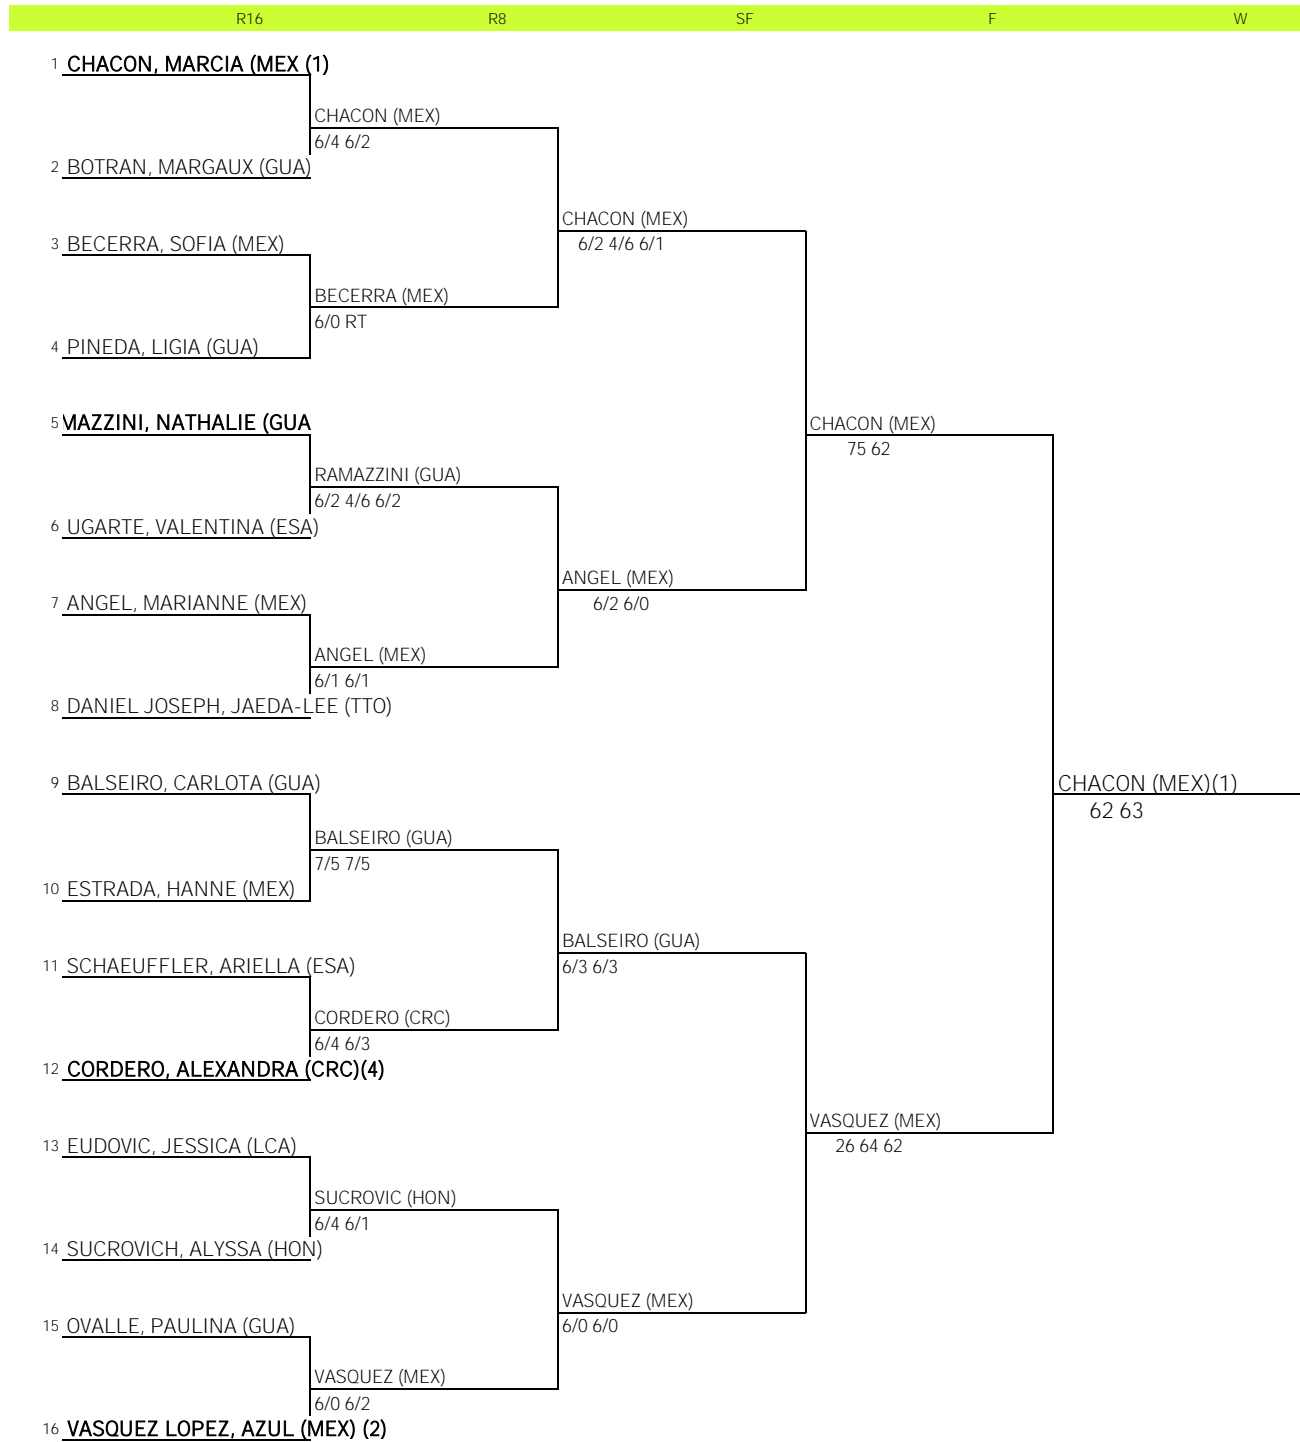

JITIC U14

COTECC U14 G1 + BOYS

1/7/2021
Guatemala, Guatemala

R16 R8 SF F W

SIEMBRAS / SEEDS				INFORMATION		
N°	NOMBRE / NAME	APELLIDO / LAST NAME	PAIS / NAT	# SIEMBRA / SEED	FECHA / DRAWS TIME & DATE	
1				1		
2				2	PLAYER REPRESENTATIVE	
3				3	FIRST NAME	SIGNATURE
4				4	LAST NAME	
					SUPERVISOR SIGNATURE	
					FIRST NAME	SIGNATURE
					LAST NAME	

SIEMBRAS / SEEDS				INFORMATION		
N°	NOMBRE / NAME	APELLIDO / LAST NAME	PAIS / NAT	# SIEMBRA / SEED	FECHA / DRAWS TIME & DATE	
1	CHACON, MARCIA		MEX	1	28/6/2021 17:02	
2	VASQUEZ LOPEZ, AZUL		MEX	2	PLAYER REPRESENTATIVE	
3	RAMAZZINI, NATHALIE		GUA	3	FIRST NAME	LAST NAME
4	CORDERO, ALEXANDRA		CRC	4	CESAR	NOLASCO
					SUPERVISOR SIGNATURE	
					FIRST NAME	LAST NAME
					DIEGO	NAVIDAD